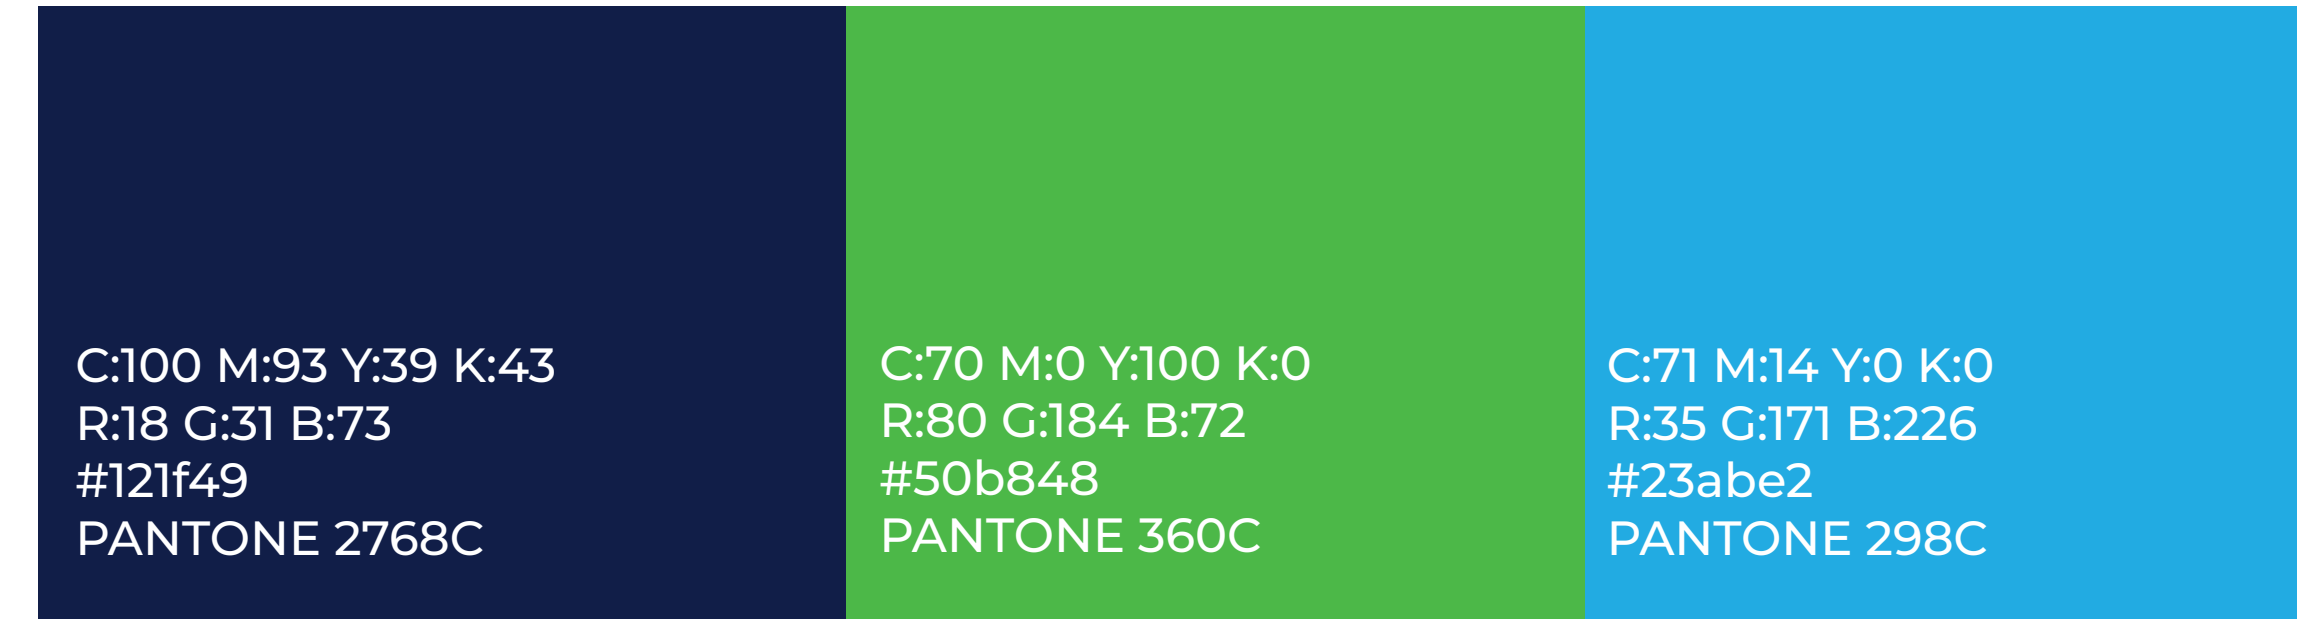

знак

ЛОГОТИП

Логотип

Фонт коришћен у логотипу - Russo One - REGULAR.

АБЦЧЋДЂЕФГХИЈКЛМНОПРСТУВЗЖ
абцчћдђефгхијклмнопрстувзж
0123456789,.,:;!,"\$%/()

Лого - енглеска верзија

знак

ЛОГОТИП