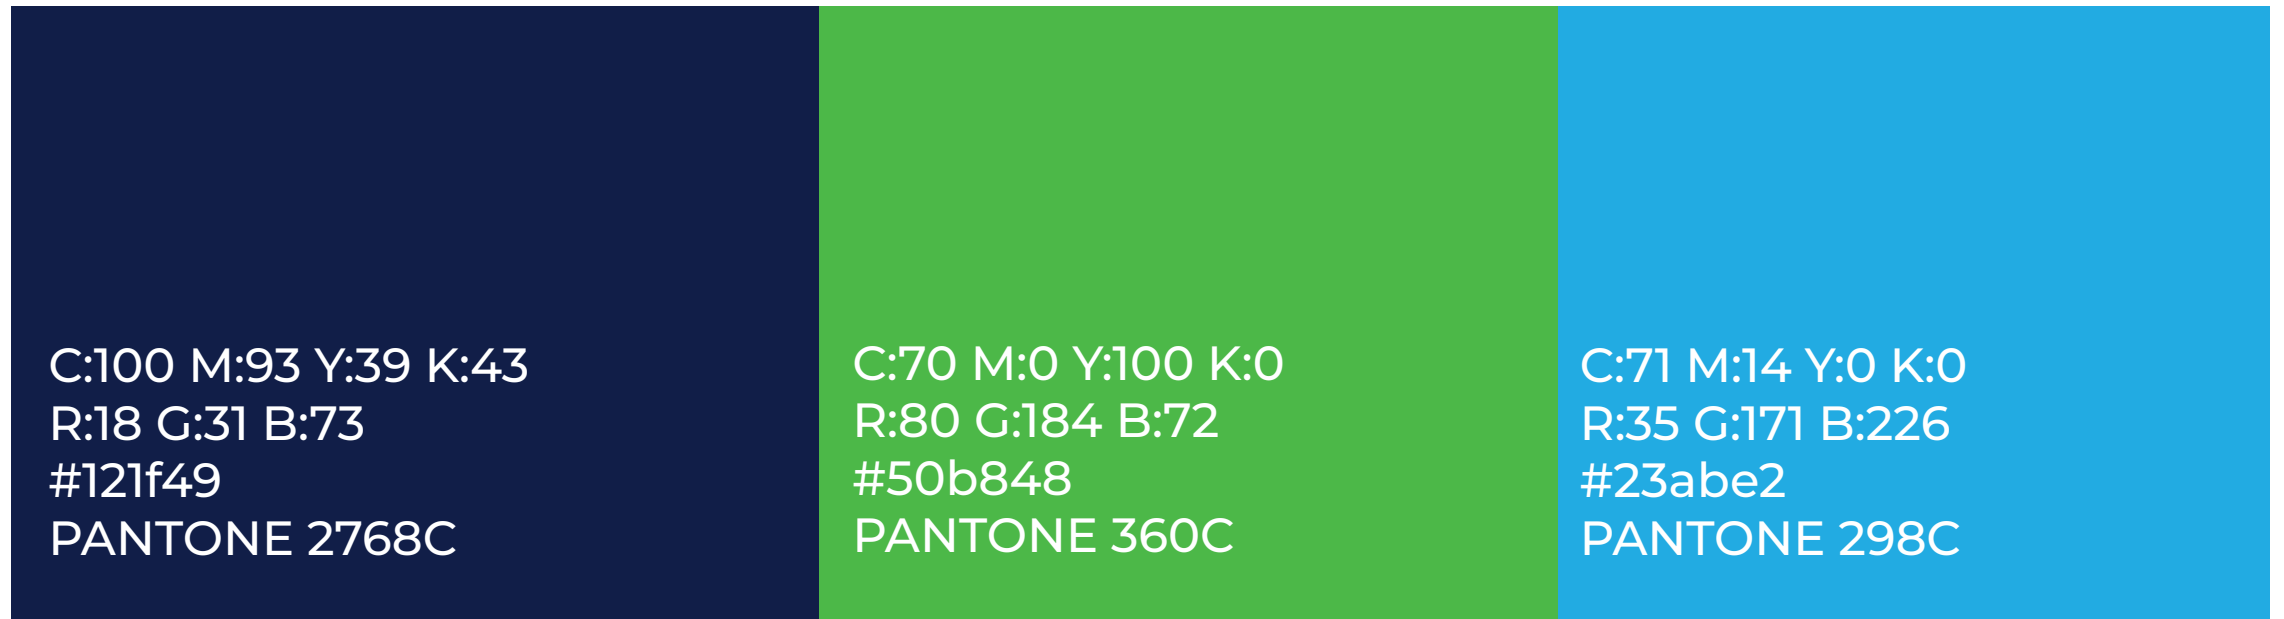

Лого - енглеска верзија

знак

ЛОГОТИП

Логотип

Фонт коришћен у логотипу - Russo One - REGULAR.

АБЦЧЏДЂЕФГХИЈКЛМНОПРСТУВЗЖ
абцчђдђефгхијклмнопрстувзж
0123456789,.,:;!,, "$%/()