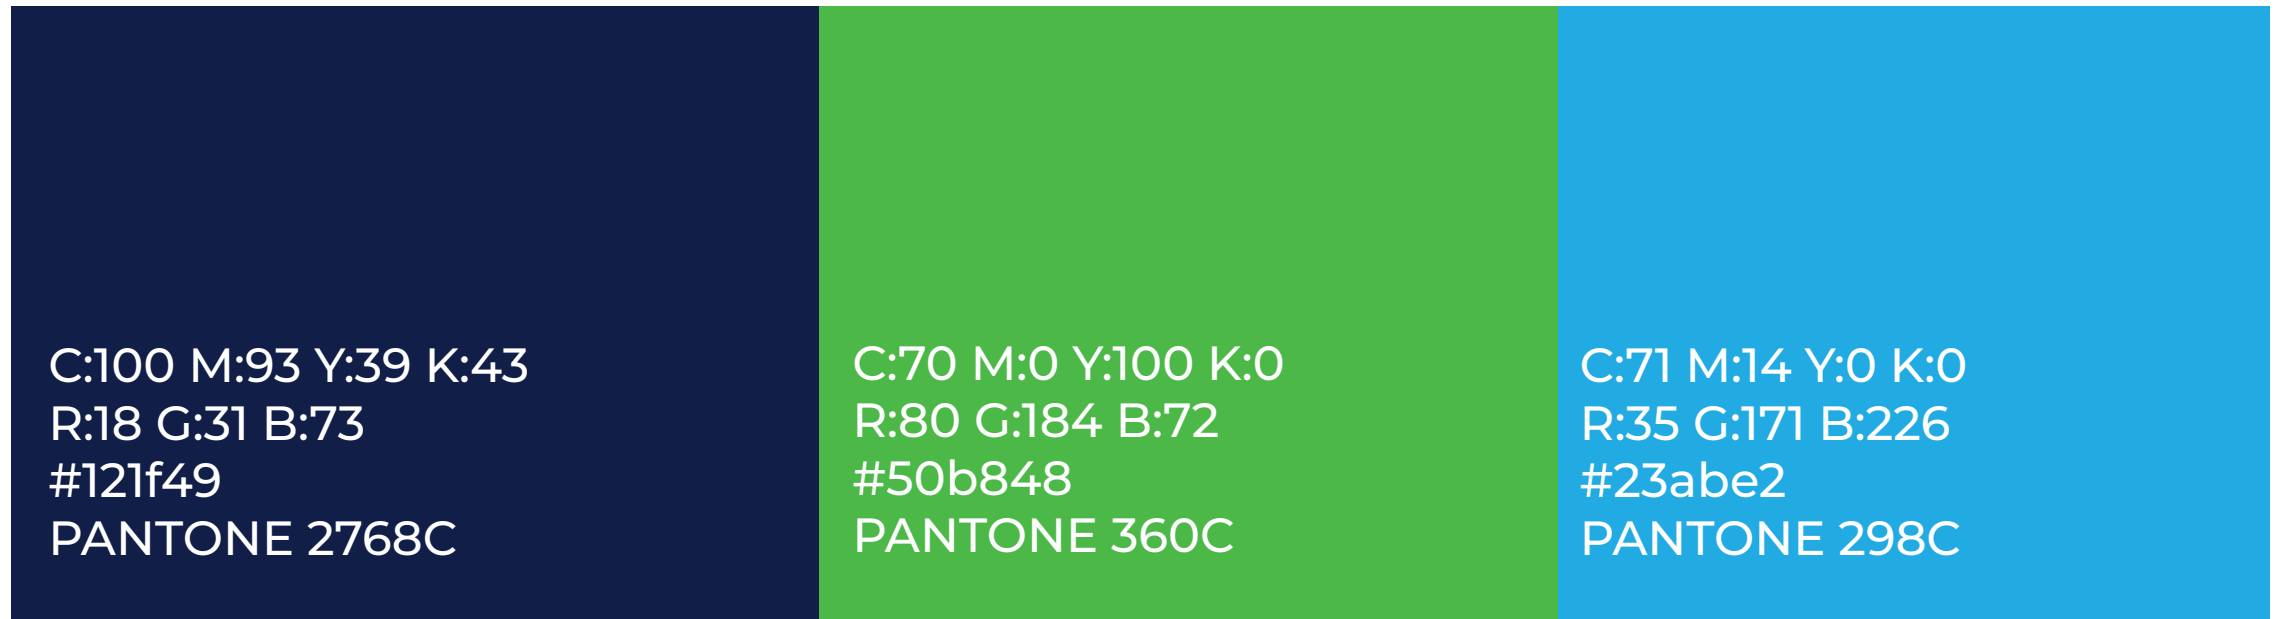

Логотип

Фонт коришћен у логотипу - Russo One - REGULAR.

АБЦЧЋДЂЕФГХИЈКЛМНОПРСТУВЗЖ
абцчћдђефгхијклмнопрстувзж
0123456789,.,:;!,,"$%/()